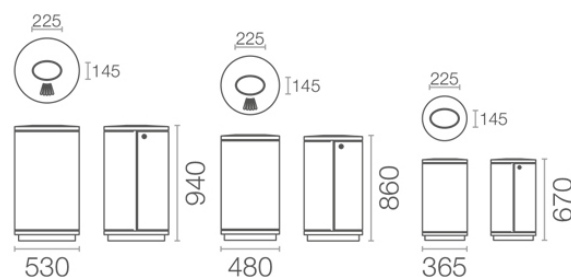

PRODUKTINFORMATION

En papperskorg i cortenstål med upphöjt, eliptiskt toppinkast. Modellen är konstruerad med en dörr som svänger ut och antingen har en tunna eller en sopsäckshållare med klämring – för enklare tömning.

TILLVAL

Nedgjutningsankare .

UNDERHÅLL

Tvättas efter behov.

MÅTT Mini Ø365 x 670 mm, midi Ø480 x 860 mm, maxi Ø530 x 940 mm.

MATERIAL 3 mm valsat corten stål.

VARIANTER Askkopp i lock (ej mini), klämring säckhållare, innerhink i stål, utskärning efter önskemål, ex stadsvapen, text eller mönster.

FASTSÄTTNING På fast, bärande underlag med expansionsbultar.