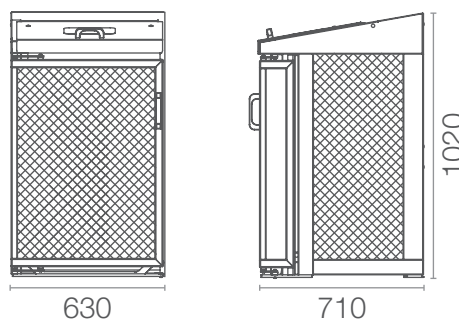

KÄLLSORTERING

PRODUKTINFORMATION

Källsortering är enkelt med BIKAB-systemet. BIKAB Enkel passar bra där du inte har plats för eller behov av en dubbel. BIKAB Enkel har en tunna på 110 liter. Tunnan svänger med ut när luckan öppnas, för att underlätta hanteringen.

TILLVAL

Soptunna. Redskapställ.

UNDERHÅLL

Tvättas efter behov.

MÅTT Bredd 1160 mm Djup 710 mm Höjd 1020 mm Kapacitet Tunna 110 l x 2.

MATERIAL Stålplåt. 3 mm. Coated och pulverlackerat i standardfärg, grön RAL 6009.