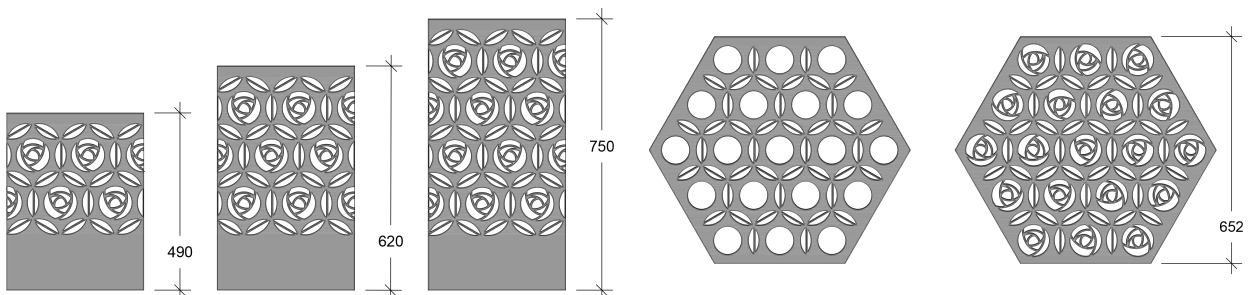

## PRODUKTINFORMATION

Hexagonen fungerar som vasbord och hållare för gravljus. Vashållaren lyftes av under vinterperioden så den fungerar som ljushållare.

## UNDERHÅLL

Tvättas efter behov.

**MÅTT** Höjd: 750 Vikt: 60kg ca.

**MATERIAL** Pulverlackerat stål. Cortenstål.

**VARIANTER** Kan tillverkas efter specialmått.

**FASTSÄTTNING** Ställs på plant underlag, gärna plattor eller liknande.