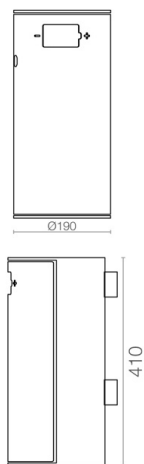

C1

PAPPERSKORG HUNDPÅSEBEHÅLLARE

PRODUKTINFORMATION

Hundlatrinen består av hundpåsehållaren C1 och papperskorgen C1 Mini från Pansar-serien, monterade på en tresidig stolpe. Modellen är konstruerad med en dörr som svänger ut och antingen har en tunna eller en sopsäckshållare med klämring.

MÅTT Höjd över marken 1700 mm.

MATERIAL 3 mm valsat corten stål

KAPACITET Antal påsar: 100. Avfallshink: 15 L.

PANSAR

BATTERIEKOPP

PRODUKTINFORMATION

Robust askkopp i stål, i Pansar-serien. Montering på vägg, rör eller stolpe.

Levereras med eller utan toppskydd. Insatsbehållaren i stål har en kapacitet på 4 liter.

MÅTT 190 x 410 mm.

MATERIAL 2 mm galvaniserat stål / pulverlackerat stål.

MONTAGE Monteras på vägg eller på rör.

ASKKOPP

MÅTT 3 mm aluminium.

DIMENSIONER 60 / 100 X 520 mm.

MONTERING Monteras på mur.